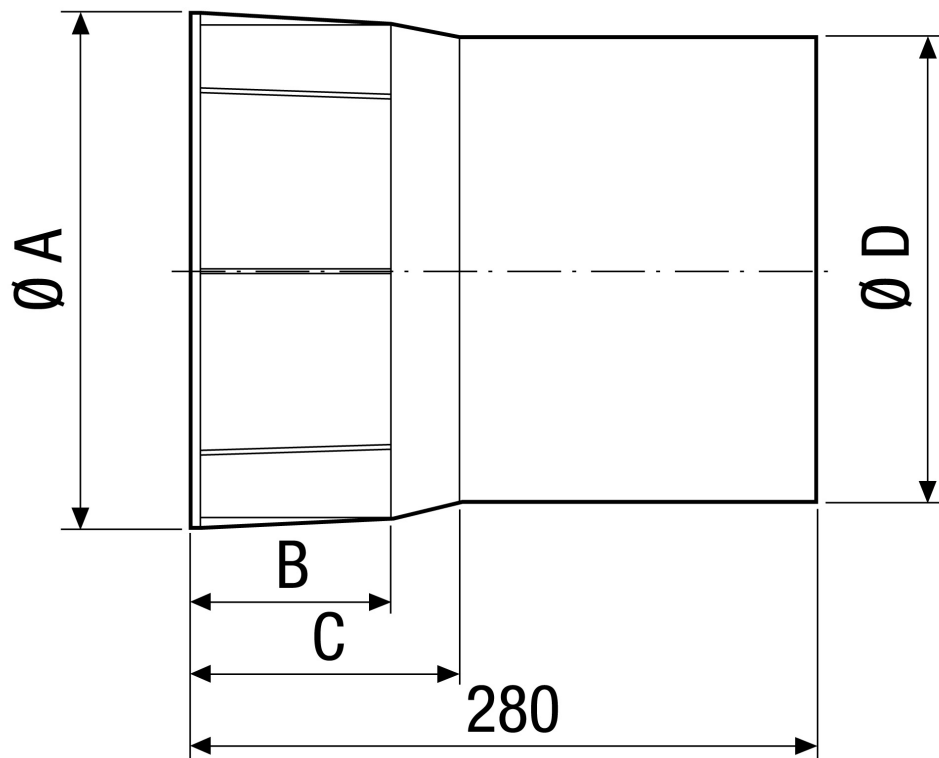

WH 25

Kurzinformation

Wandhülse für Ventilator mit Nennweite 250, Kunststoff

Artikelnummer 0059.0230

Technische Daten

Einbauort	Wand / Decke
Material	Kunststoff
Gewicht	0,8 kg
Geeignet für Nennweite	250 mm
Breite	287 mm
Höhe	287 mm
Tiefe	280 mm
Verpackungseinheit	1 Stück
Sortiment	C
EAN	4012799592303

WH 25

Maßzeichnung [mm]

A	B	C	D
287	90	120	262