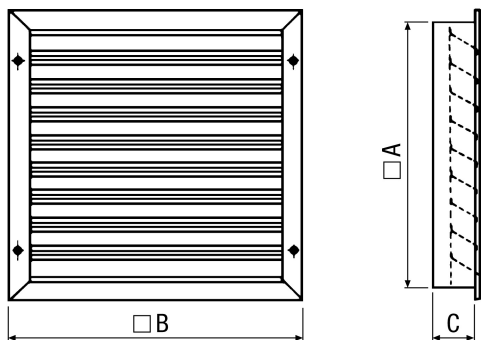

Maßzeichnung [mm]