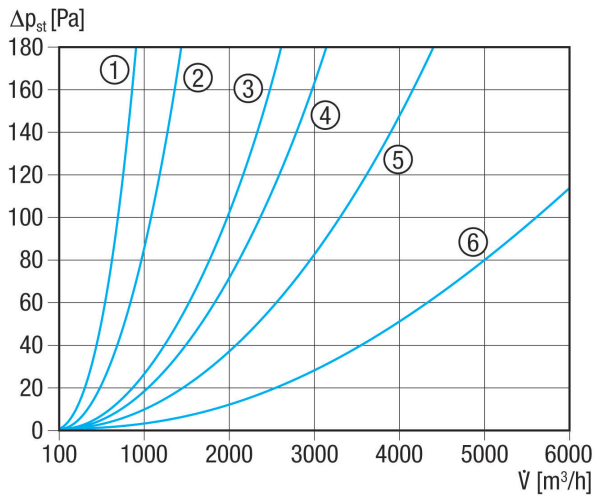

MLA 40

Kennlinie Druckverluste