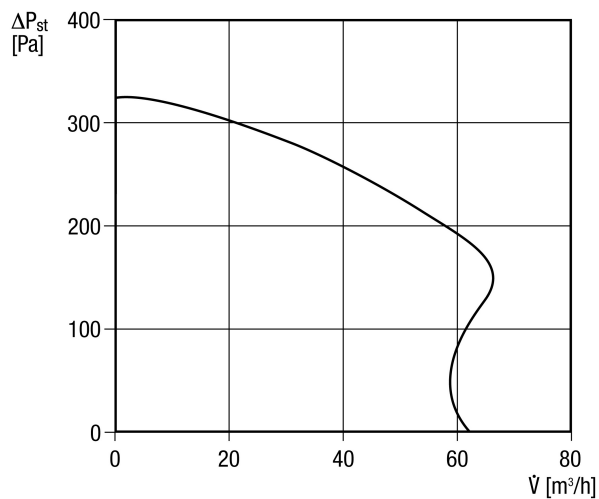

Ausführung	Lichtsteuerung
Fördervolumen	61 m³/h
Drehzahl	1.250 1/min
Luftrichtung	Entlüftung
Drehzahlsteuerbar	-
Bemessungsspannung	230 V
Netzfrequenz	50 Hz
Leistungsaufnahme	21 W
I _{Max}	0,17 A
Schutzart	IP X5
Netzzuleitung	3 / 1,5 mm²
Einbauort	Wand / Decke
Einbauart	Aufputz
Systemart	dezentral
Material	Kunststoff
Farbe	verkehrsweiß, ähnlich RAL 9016
Gewicht	1,9 kg
Filterklasse	G2
Brandschutz	nein
Anschlussdurchmesser	75 mm / 80 mm
Breite	236 mm
Höhe	236 mm
Tiefe	217,5 mm
Fördermitteltemperatur bei I _{Max}	40 °C
Nachlaufzeit	6 min
Einschaltverzögerung	50 s
Schalldruckpegel	40 dB(A) (Angabe gemäß DIN 18017-3 bei einer äquivalenten Absorptionsfläche A _L = 10 m²)
Zulassungsnummer	Z-51.1-42

ER-AP 60 F

Verpackungseinheit	1 Stück
Sortiment	B
EAN	4012799841524

Schalleistungspegel im Oktavspektrum

	63 Hz	125 Hz	250 Hz	500 Hz	1 kHz	2 kHz	4 kHz	8 kHz	Gesamt
L_{WA7, hoch} (dB(A))	-	-	-	-	-	-	-	-	43

L_{WA7} = Gehäuse- und Freiansaug-Schalleistungspegel in dB

Kennlinie

ER-AP 60 F

Maßzeichnung [mm]