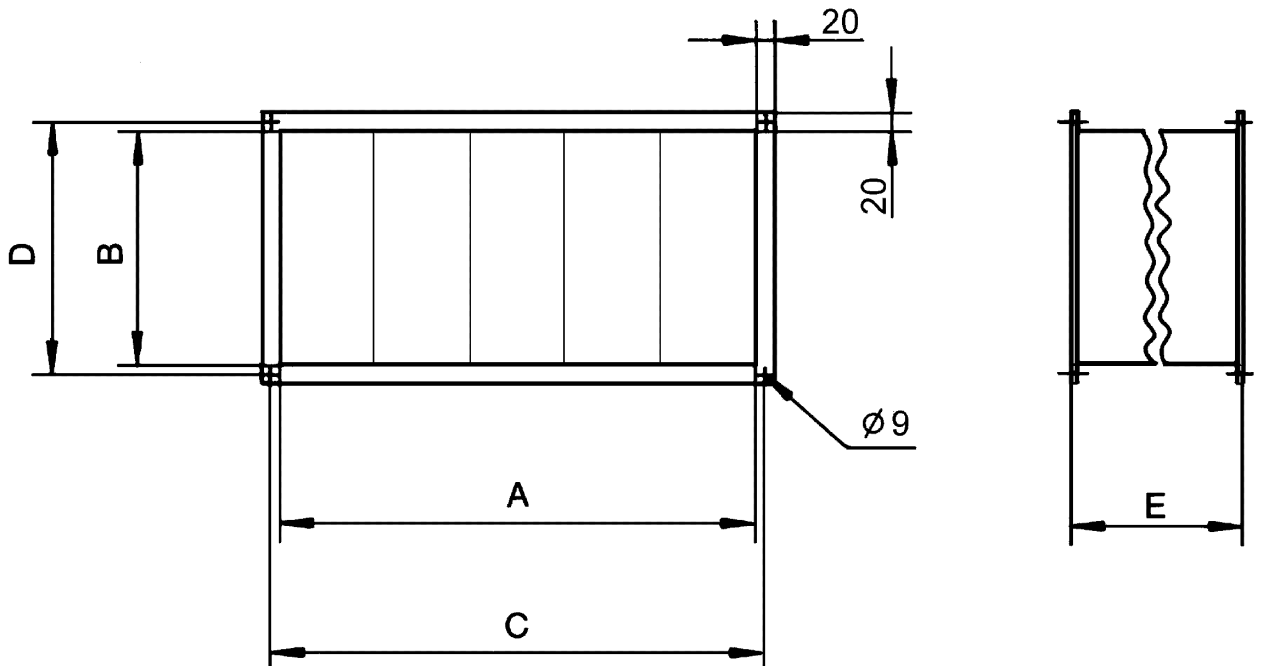

TFP 35

Kurzinformation

Luftfilter G4 für Kanaleinbau, Kanalmaße 700 mm x 400 mm

Artikelnummer 0149.0035

Technische Daten

Einbauort	Kanal
Einbaulage	senkrecht / waagrecht
Material Gehäuse	Stahlblech, verzinkt
Gewicht	14,3 kg
Filterklasse	G4
Kanalmaß	700 mm x 400 mm
Breite	740 mm
Höhe	440 mm
Tiefe	600 mm
Fördermitteltemperatur bei I_{Max}	70 °C
Verpackungseinheit	1 Stück
Sortiment	D
EAN	4012799490357

Kennlinie Druckverluste TFP

- ① TFP 22
- ② TFP 25
- ③ TFP 28
- ④ TFP 31
- ⑤ TFP 35
- ⑥ TFP 50
- ⑦ TFP 56

TFP 35

Maßzeichnung [mm]

A	B	C	D	E
700	400	720	420	600