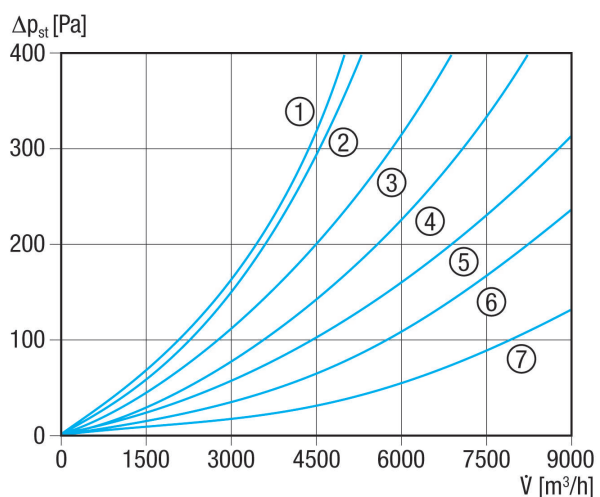

TFP 35

Kurzinformation

Luftfilter G4 für Kanaleinbau, Kanalmaße 700 mm x 400 mm

Artikelnummer 0149.0035

Technische Daten

Einbauort	Kanal
Einbaulage	senkrecht / waagrecht
Material Gehäuse	Stahlblech, verzinkt
Gewicht	14,3 kg
Filterklasse	G4
Kanalmaß	700 mm x 400 mm
Breite	740 mm
Höhe	440 mm
Tiefe	600 mm
Fördermitteltemperatur bei I_{Max}	70 °C
Verpackungseinheit	1 Stück
Sortiment	D
EAN	4012799490357

Kennlinie Druckverluste TFP

- ① TFP 22
- ② TFP 25
- ③ TFP 28
- ④ TFP 31
- ⑤ TFP 35
- ⑥ TFP 50
- ⑦ TFP 56

TFP 35

Maßzeichnung [mm]

A	B	C	D	E
700	400	720	420	600