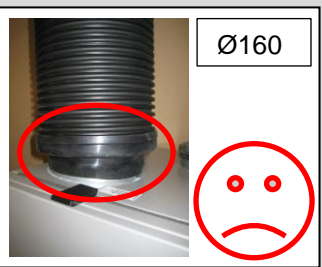

0185.1149.0000_03.15_Maico

1

KWH 16L / R → MT-R 125Ø
KWH 20L / R → MT-R 160Ø

4

7

5

8

2