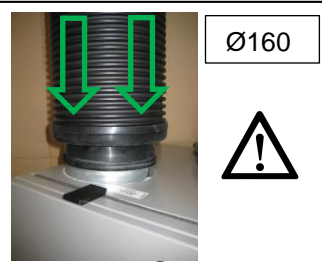

0185.1149.0000_03.15_Maico

1

KWH 16L / R → MT-R 125Ø
KWH 20L / R → MT-R 160Ø

4

7

5

8

2