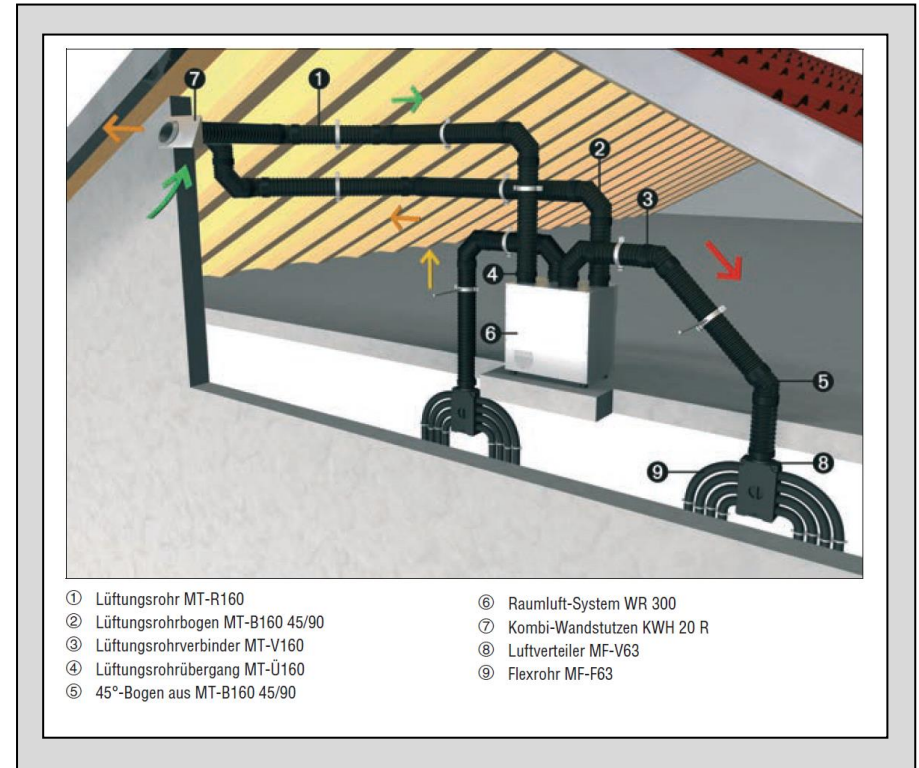

10

MTÜ
160/150

11

MTÜ
125

Installationsanleitung
Installation instruction
Notice de montage

Warnung
Warning
Avertissement

Impressum
© MAICO Elektroapparate-Fabrik GmbH.
Originalanleitung. Druckfehler, Irrtümer und
technische Änderungen vorbehalten.

0185.1149.0000_03.15_Maico

1

KWH 16L / R → MT-R 125Ø
KWH 20L / R → MT-R 160Ø

4

7

5

8

2