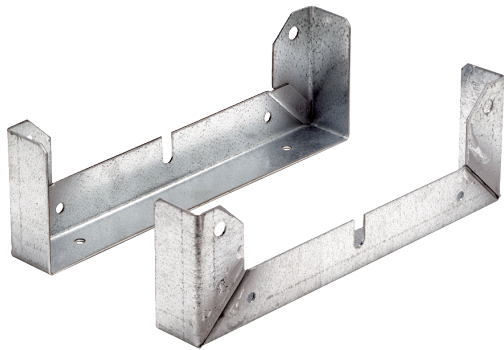

FU 25

Kurzinformation

Befestigungsfuß zur Montage von Ventilatoren EZL/DZL und EZR/DZR an Wänden, Decken oder auf Konsolen, DN 250

Artikelnummer 0036.0070

Technische Daten

Material	Stahlblech, verzinkt
Gewicht	0,548 kg
Geeignet für Nennweite	250 mm
Breite	288 mm
Höhe	115 mm
Tiefe	40 mm
Verpackungseinheit	2 Stück
Sortiment	C
EAN	4012799360704

Maßzeichnung [mm]

A	B	C	D
288	150	178	7