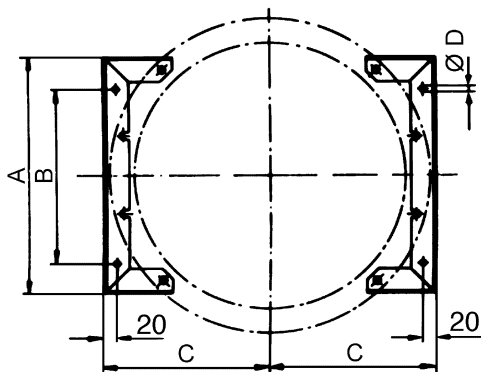

FU 25

Kurzinformation

Befestigungsfuß zur Montage von Ventilatoren EZL/DZL und EZR/DZR an Wänden, Decken oder auf Konsolen, DN 250

Artikelnummer 0036.0070

Technische Daten

Material	Stahlblech, verzinkt
Gewicht	0,548 kg
Geeignet für Nennweite	250 mm
Breite	288 mm
Höhe	115 mm
Tiefe	40 mm
Verpackungseinheit	2 Stück
Sortiment	C
EAN	4012799360704

Maßzeichnung [mm]

A	B	C	D
288	150	178	7