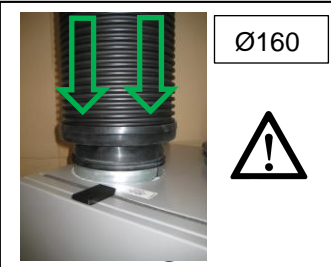

0185.1149.0000\_03.15\_Maico

1

**KWH 16L / R → MT-R 125Ø**  
**KWH 20L / R → MT-R 160Ø**

4

7

5

8

2