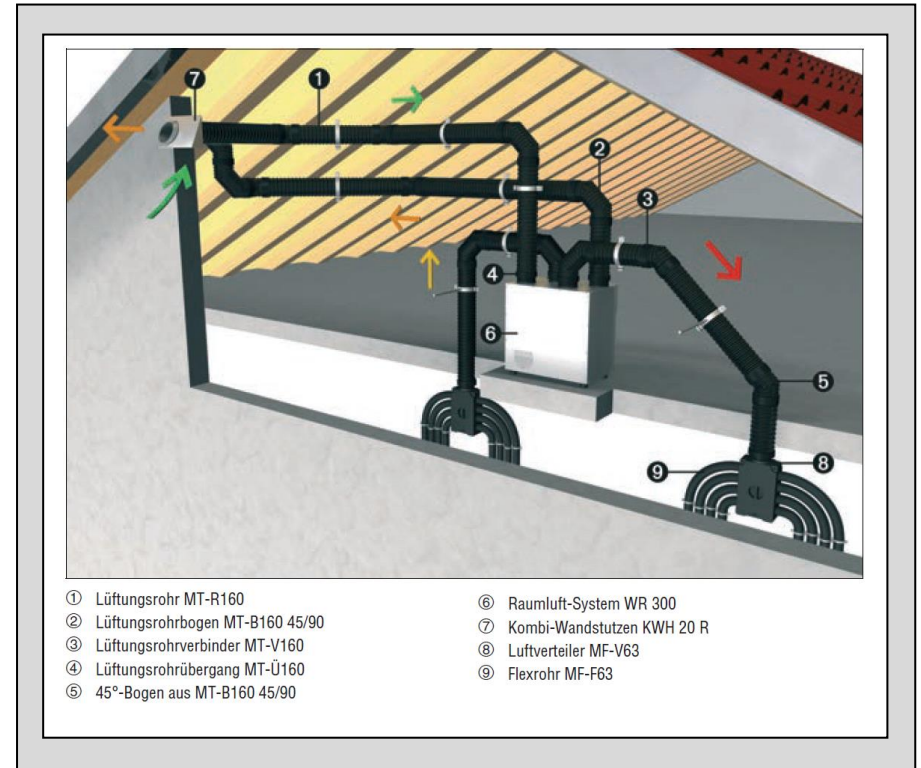

10

MTÜ  
160/150

11

MTÜ  
125

Installationsanleitung  
Installation instruction  
Notice de montage

**Warnung**  
**Warning**  
**Avertissement**

**Impressum**  
© MAICO Elektroapparate-Fabrik GmbH.  
Originalanleitung. Druckfehler, Irrtümer und  
technische Änderungen vorbehalten.

0185.1149.0000\_03.15\_Maico

1

**KWH 16L / R → MT-R 125Ø**  
**KWH 20L / R → MT-R 160Ø**

4

7

5

8

2