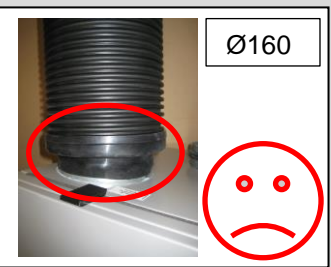

0185.1149.0000\_03.15\_Maico

1

**KWH 16L / R → MT-R 125Ø**  
**KWH 20L / R → MT-R 160Ø**

4

7

5

8

2