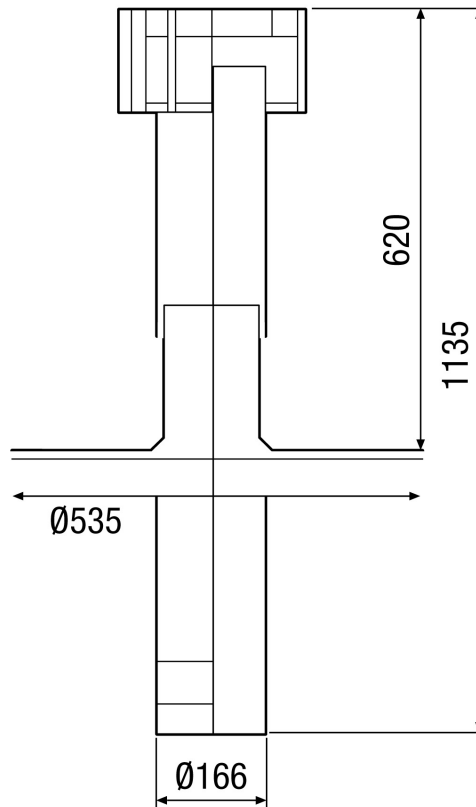

## Kurzinformation

Befestigungsschelle für Be- und Entlüftung, Stahlblech, verzinkt, für DF 160

Artikelnummer 0092.0360

## Technische Daten

Luftrichtung	Be- und Entlüftung
Material	Stahlblech
Farbe	verzinkt
Gewicht	0,2 kg
Nennweite	160 mm
Breite	mm
Höhe	200 mm
Tiefe	mm
Verpackungseinheit	1 Stück
Sortiment	B
EAN	4012799923602

# BS 160

Maßzeichnung [mm]

DF 160 S mit DP 160 A  
Für Flachdach

# BS 160

Maßzeichnung [mm]

DF 160 S mit DP 160 SB  
Für Schrägdach