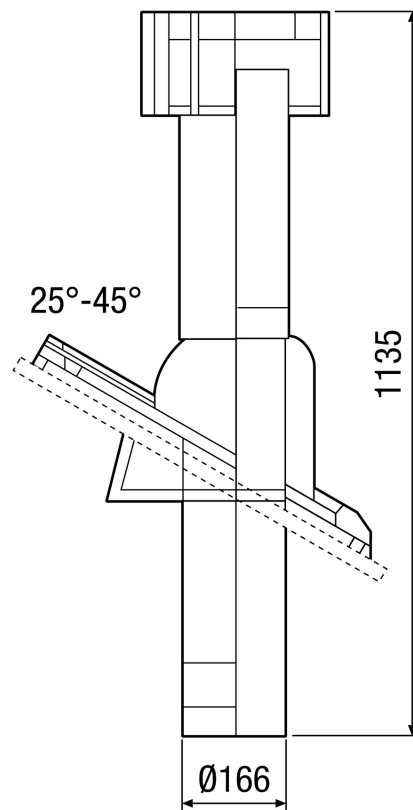

## Kurzinformation

Befestigungsschelle für Be- und Entlüftung, Stahlblech, verzinkt, für DF 160

Artikelnummer 0092.0360

## Technische Daten

Luftrichtung	Be- und Entlüftung
Material	Stahlblech
Farbe	verzinkt
Gewicht	0,2 kg
Nennweite	160 mm
Breite	mm
Höhe	200 mm
Tiefe	mm
Verpackungseinheit	1 Stück
Sortiment	B
EAN	4012799923602

# BS 160

Maßzeichnung [mm]

DF 160 S mit DP 160 A  
Für Flachdach

# BS 160

Maßzeichnung [mm]

DF 160 S mit DP 160 SB  
Für Schrägdach