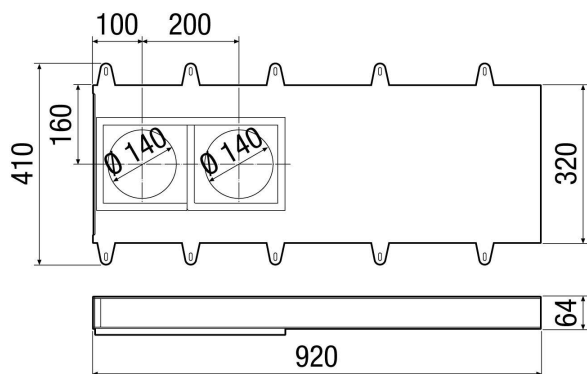

## Kurzinformation

Laibungselement zum Einbau in die Fensterlaibung für dezentrales Lüftungsgerät mit Wärmerückgewinnung Duo

Artikelnummer 0093.0087

## Technische Daten

Fördervolumen	60 m³/h
Material	Aluminium
Farbe	Aluminium unlackiert
Gewicht	2,2 kg
Breite	920 mm
Höhe	410 mm
Tiefe	64 mm
Verpackungseinheit	1 Stück
Sortiment	K
EAN	4012799930877

## Maßzeichnung [mm]

① Kanal kürzbar