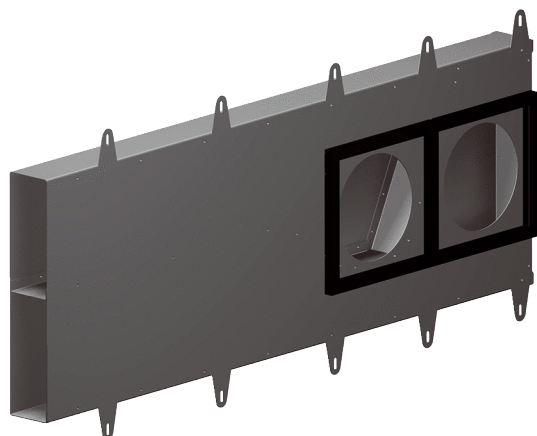

## Kurzinformation

Laibungselement zum Einbau in die Fensterlaibung für dezentrales Lüftungsgerät mit Wärmerückgewinnung Duo

Artikelnummer 0093.0087

## Technische Daten

Fördervolumen	60 m³/h
Material	Aluminium
Farbe	Aluminium unlackiert
Gewicht	2,2 kg
Breite	920 mm
Höhe	410 mm
Tiefe	64 mm
Verpackungseinheit	1 Stück
Sortiment	K
EAN	4012799930877