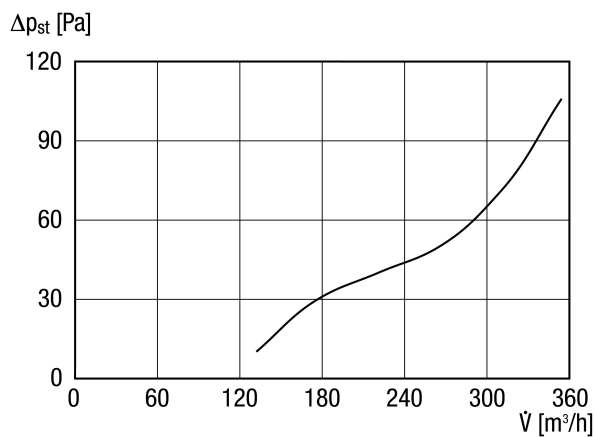

LH-V2A 12

Kurzinformation

Lufthaube für Außen- oder Fortluft, Edelstahl, DN 125

Artikelnummer 0151.0378

Technische Daten

Luftrichtung	Be- und Entlüftung
Einbau	außen
Einbauort	Außenwand
Material	Edelstahl
Farbe	Edelstahl, gebürstet
Gewicht	0,3 kg
Geeignet für Nennweite	125 mm
Freier Querschnitt	98 cm ²
Breite	190 mm
Höhe	190 mm
Tiefe	45 mm
Verpackungseinheit	1 Stück
Sortiment	C
EAN	4012799513780

Kennlinie

LH-V2A 12

Maßzeichnung [mm]