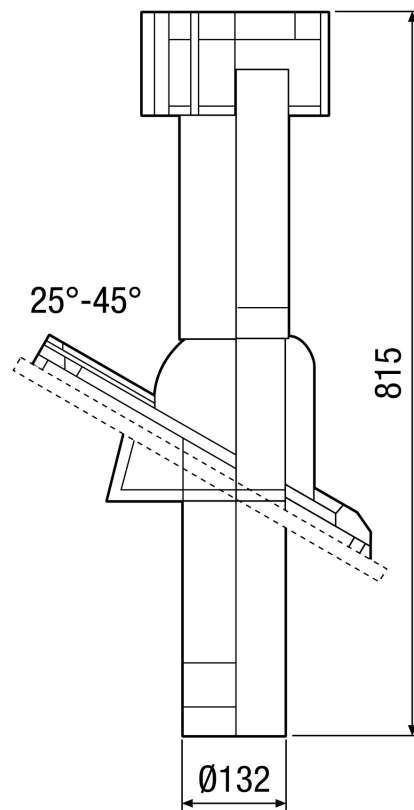

DF 125 S

Kurzinformation

Dachdurchführung mit Dachhaube, Farbe: Schwarz, Anschluss DN 125

Artikelnummer 0092.0374

Technische Daten

Luftrichtung	Be- und Entlüftung
Material	Kunststoff
Farbe	schwarz
Gewicht	1,2 kg
Nennweite	125 mm
Breite	mm
Höhe	815 mm
Tiefe	mm
Verpackungseinheit	1 Stück
Sortiment	B
EAN	4012799923749

Kennlinie

DF 125 S

Maßzeichnung [mm]

DF 125 mit DP 125 A
Für Flachdach

DF 125 S

Maßzeichnung [mm]

DF 125 mit DP 125 TF/SF/TB/SB
Für Schrägdach