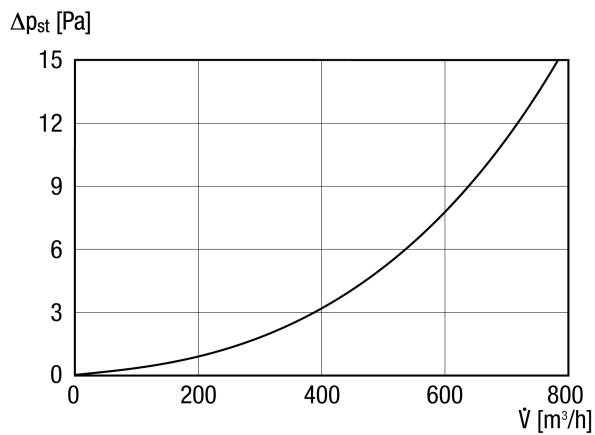

DF 125 S

Kurzinformation

Dachdurchführung mit Dachhaube, Farbe: Schwarz, Anschluss DN 125

Artikelnummer 0092.0374

Technische Daten

Luftrichtung	Be- und Entlüftung
Material	Kunststoff
Farbe	schwarz
Gewicht	1,2 kg
Nennweite	125 mm
Breite	mm
Höhe	815 mm
Tiefe	mm
Verpackungseinheit	1 Stück
Sortiment	B
EAN	4012799923749

Kennlinie

DF 125 S

Maßzeichnung [mm]

DF 125 mit DP 125 A
Für Flachdach

DF 125 S

Maßzeichnung [mm]

DF 125 mit DP 125 TF/SF/TB/SB
Für Schrägdach