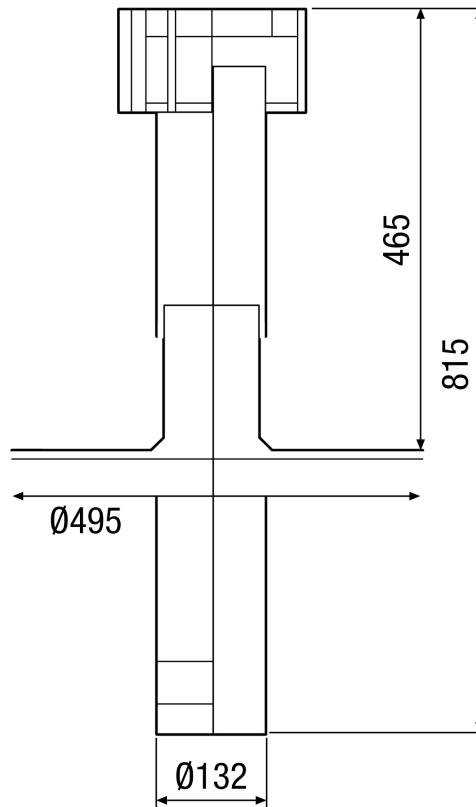

DF 125 S

Kurzinformation

Dachdurchführung mit Dachhaube, Farbe: Schwarz, Anschluss DN 125

Artikelnummer 0092.0374

Technische Daten

Luftrichtung	Be- und Entlüftung
Material	Kunststoff
Farbe	schwarz
Gewicht	1,2 kg
Nennweite	125 mm
Breite	mm
Höhe	815 mm
Tiefe	mm
Verpackungseinheit	1 Stück
Sortiment	B
EAN	4012799923749

Kennlinie

DF 125 S

Maßzeichnung [mm]

DF 125 mit DP 125 A
Für Flachdach

DF 125 S

Maßzeichnung [mm]

DF 125 mit DP 125 TF/SF/TB/SB
Für Schrägdach