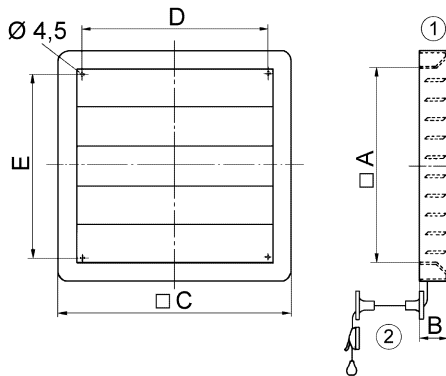

Maßzeichnung [mm]

A	B	C	D	E
360	40	420	355	338

① Manuell einstellbar
② Umlenker für Zugkordel