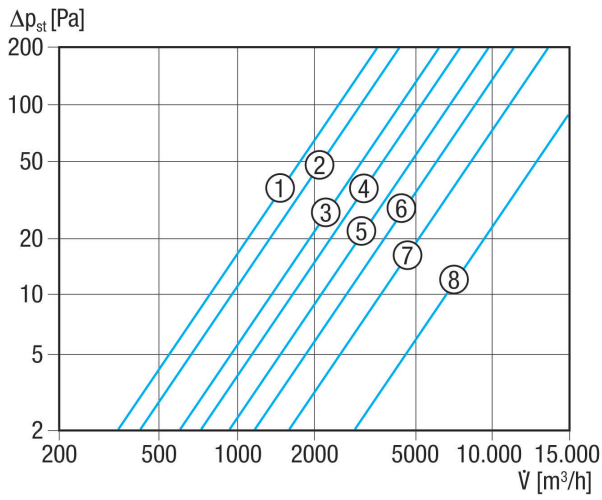

RS 35

Kennlinie Druckverluste

- ① RS 20
- ② RS 25
- ③ RS 30
- ④ RS 35
- ⑤ RS 40
- ⑥ RS 45
- ⑦ RS 50
- ⑧ RS 60