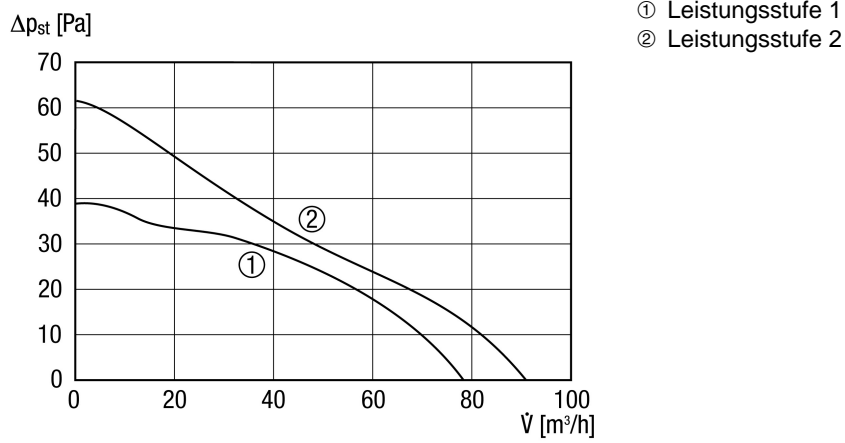

ECA 100 ipro F

Kurzinformation

Zweistufiger Kleinraumventilator mit Lichtsteuerung, DN 100

Einsatzbeispiele

Bad, WC, Abstellraum, Vorratsraum, Keller

Artikelnummer 0084.0202

Technische Daten

Ausführung	Lichtsteuerung
Fördervolumen	78 m ³ /h / 92 m ³ /h
Drehzahl	2.100 1/min / 2.500 1/min
Drehzahlsteuerbar	–
Reversierbarkeit	–
Spannungsart	Wechselstrom
Bemessungsspannung	230 V
Netzfrequenz	50 Hz
Nennleistung	6 W / 8 W
I _{Max}	0,06 A
Schutzart	IP X5
Netzzuleitung	3/5 x 1,5 mm ²
Einbauort	Decke / Wand
Einbauart	Aufputz
Einbaulage	beliebig
Material	Kunststoff
Farbe	verkehrsweiß, ähnlich RAL 9016
Gewicht	0,7 kg
Klappe	keine
Nennweite	100 mm
Breite	159 mm
Höhe	159 mm
Tiefe	130 mm
Fördermitteltemperatur bei I _{Max}	40 °C
Nachlaufzeit	0 min / 8 min / 17 min / 25 min
Einschaltverzögerung	0 s / 50 s / 90 s / 120 s
Schalldruckpegel	27 dB(A) / 32 dB(A) (Abstand 3 m, Freifeldbedingungen)
Verpackungseinheit	1 Stück
Sortiment	A

ECA 100 ipro F

EAN	4012799842026
-----	---------------

Kennlinie

Maßzeichnung [mm]

① Kabeleinführung