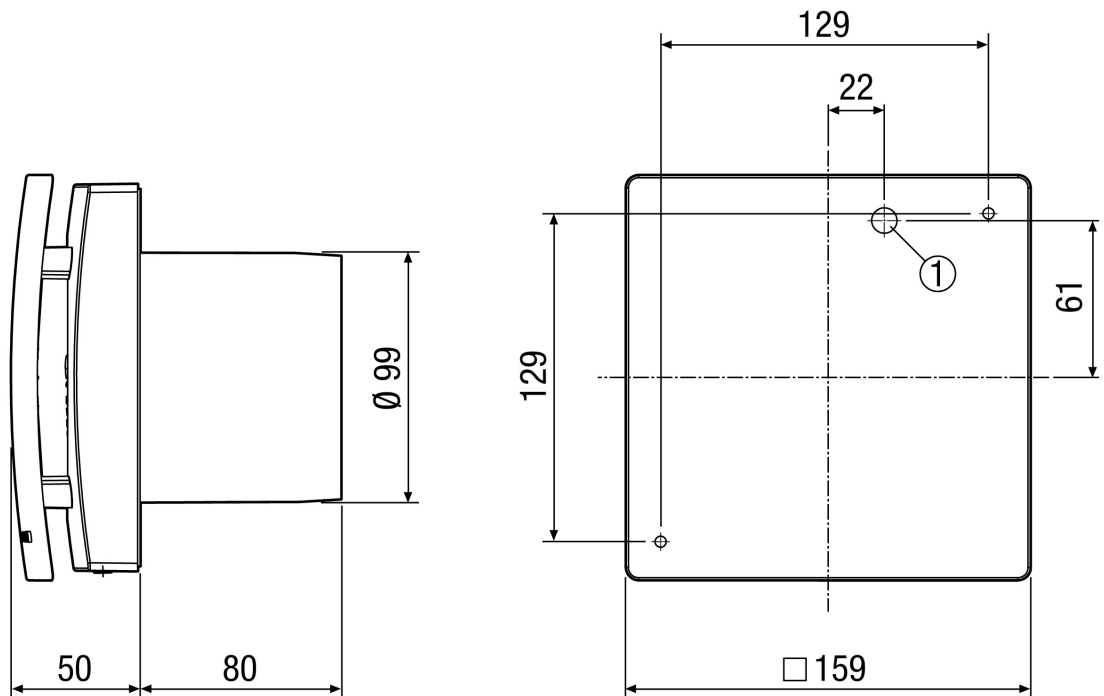

ECA 100 ipro F

Kurzinformation

Zweistufiger Kleinraumventilator mit Lichtsteuerung, DN 100

Einsatzbeispiele

Bad, WC, Abstellraum, Vorratsraum, Keller

Artikelnummer 0084.0202

Technische Daten

Ausführung	Lichtsteuerung
Fördervolumen	78 m ³ /h / 92 m ³ /h
Drehzahl	2.100 1/min / 2.500 1/min
Drehzahlsteuerbar	–
Reversierbarkeit	–
Spannungsart	Wechselstrom
Bemessungsspannung	230 V
Netzfrequenz	50 Hz
Nennleistung	6 W / 8 W
I _{Max}	0,06 A
Schutzart	IP X5
Netzzuleitung	3/5 x 1,5 mm ²
Einbauort	Decke / Wand
Einbauart	Aufputz
Einbaulage	beliebig
Material	Kunststoff
Farbe	verkehrsweiß, ähnlich RAL 9016
Gewicht	0,7 kg
Klappe	keine
Nennweite	100 mm
Breite	159 mm
Höhe	159 mm
Tiefe	130 mm
Fördermitteltemperatur bei I _{Max}	40 °C
Nachlaufzeit	0 min / 8 min / 17 min / 25 min
Einschaltverzögerung	0 s / 50 s / 90 s / 120 s
Schalldruckpegel	27 dB(A) / 32 dB(A) (Abstand 3 m, Freifeldbedingungen)
Verpackungseinheit	1 Stück
Sortiment	A

ECA 100 ipro F

EAN	4012799842026
-----	---------------

Kennlinie

Maßzeichnung [mm]

① Kabeleinführung