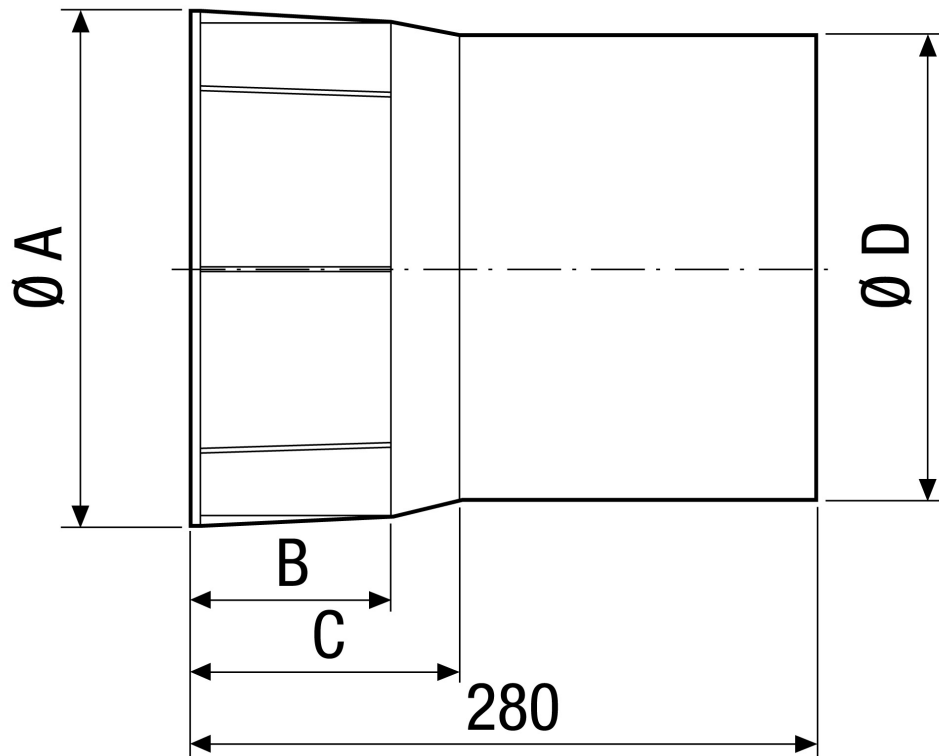

## Kurzinformation

Wandhülse für Ventilator mit Nennweite 200, Kunststoff

Artikelnummer 0059.0229

## Technische Daten

Einbauort	Wand / Decke
Material	Kunststoff
Gewicht	0,7 kg
Geeignet für Nennweite	200 mm
Breite	237 mm
Höhe	237 mm
Tiefe	280 mm
Verpackungseinheit	1 Stück
Sortiment	C
EAN	4012799592297

# WH 20

Maßzeichnung [mm]

A	B	C	D
237	90	120	212