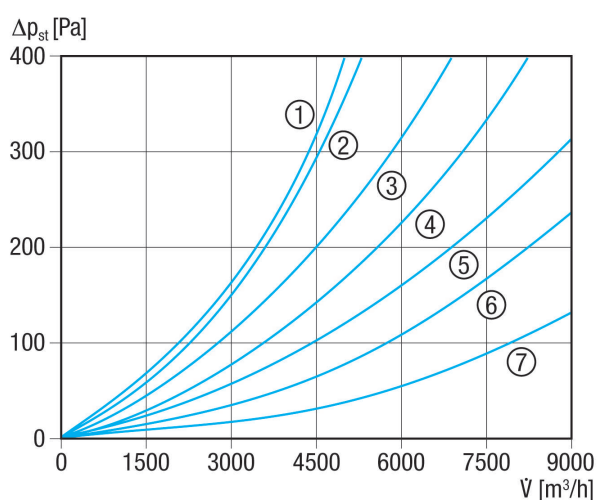

TFP 22

Kurzinformation

Luftfilter G4 für Kanaleinbau, Kanalmaße 500 mm x 250 mm

Artikelnummer 0149.0031

Technische Daten

Einbauort	Kanal
Einbaulage	senkrecht / waagrecht
Material Gehäuse	Stahlblech, verzinkt
Gewicht	8,8 kg
Filterklasse	G4
Kanalmaß	500 mm x 250 mm
Breite	540 mm
Höhe	290 mm
Tiefe	500 mm
Fördermitteltemperatur bei I_{Max}	70 °C
Verpackungseinheit	1 Stück
Sortiment	D
EAN	4012799490319

Kennlinie Druckverluste TFP

- ① TFP 22
- ② TFP 25
- ③ TFP 28
- ④ TFP 31
- ⑤ TFP 35
- ⑥ TFP 50
- ⑦ TFP 56

TFP 22

Maßzeichnung [mm]

A	B	C	D	E
500	250	520	270	500