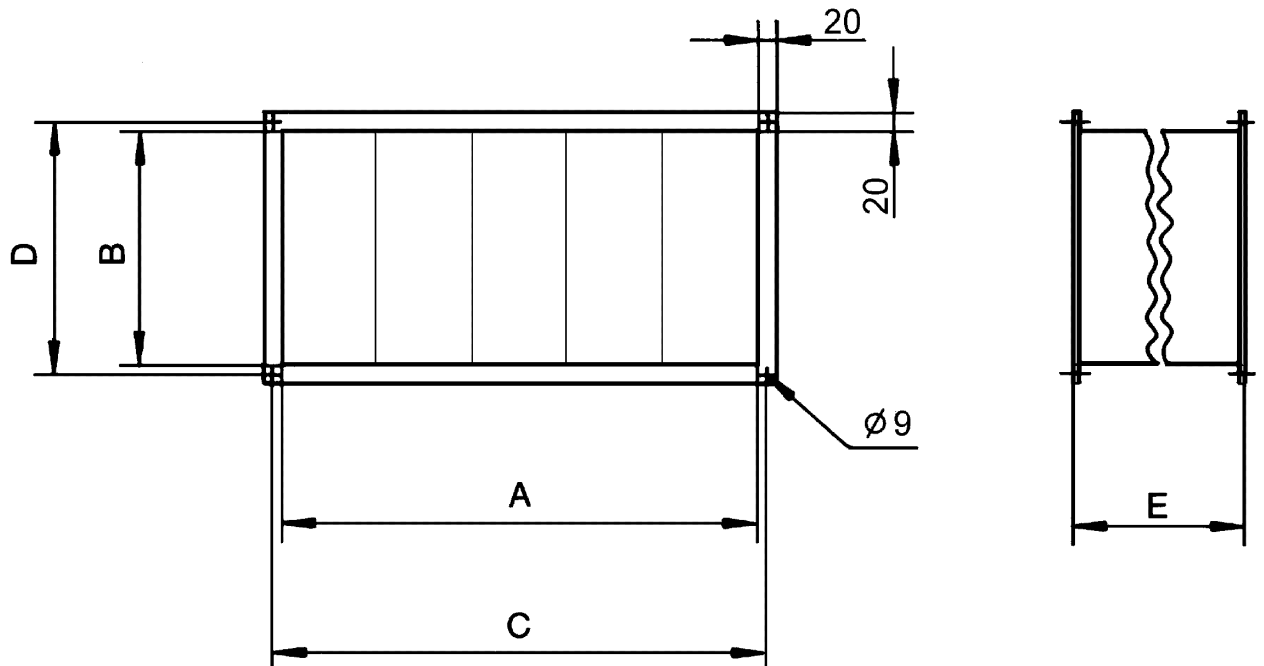

TFP 22

Kurzinformation

Luftfilter G4 für Kanaleinbau, Kanalmaße 500 mm x 250 mm

Artikelnummer 0149.0031

Technische Daten

Einbauort	Kanal
Einbaulage	senkrecht / waagrecht
Material Gehäuse	Stahlblech, verzinkt
Gewicht	8,8 kg
Filterklasse	G4
Kanalmaß	500 mm x 250 mm
Breite	540 mm
Höhe	290 mm
Tiefe	500 mm
Fördermitteltemperatur bei I_{Max}	70 °C
Verpackungseinheit	1 Stück
Sortiment	D
EAN	4012799490319

Kennlinie Druckverluste TFP

- ① TFP 22
- ② TFP 25
- ③ TFP 28
- ④ TFP 31
- ⑤ TFP 35
- ⑥ TFP 50
- ⑦ TFP 56

TFP 22

Maßzeichnung [mm]

A	B	C	D	E
500	250	520	270	500