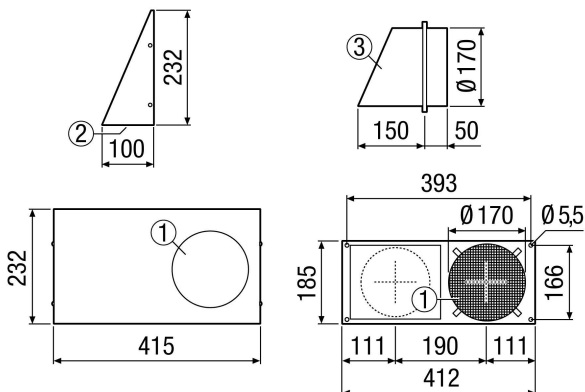

## Technische Daten

Ausführung	Linksausführung
Luftrichtung	Be- und Entlüftung
Einbauort	Außenwand
Material	Edelstahl (V2A)
Gewicht	2 kg
Nennweite	160 mm
Breite	415 mm
Höhe	232 mm
Tiefe	100 mm
Verpackungseinheit	1 Stück
Sortiment	K
EAN	4012799520610

## Maßzeichnung [mm]

- ① Fortluft
- ② Außenluft
- ③ Stutzen mit Gefälle