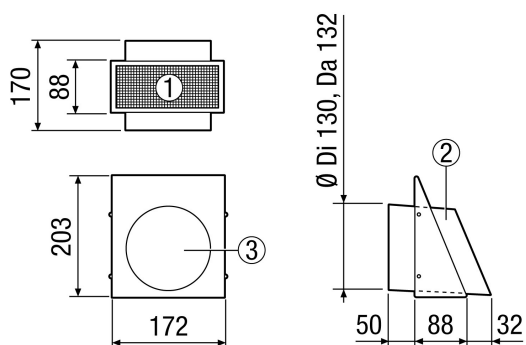

## Technische Daten

Luftrichtung	Entlüftung
Einbauort	Außenwand
Material	Edelstahl (V2A)
Farbe	Edelstahl, gebürstet
Gewicht	1,1 kg
Nennweite	125 mm
Breite	172 mm
Höhe	203 mm
Tiefe	88 mm
Verpackungseinheit	1 Stück
Sortiment	K
EAN	4012799520757

## Maßzeichnung [mm]

- ① Ansicht von unten
- ② Seitenansicht (Fortluftstutzen)
- ③ Vorderansicht - Fortluftstutzen