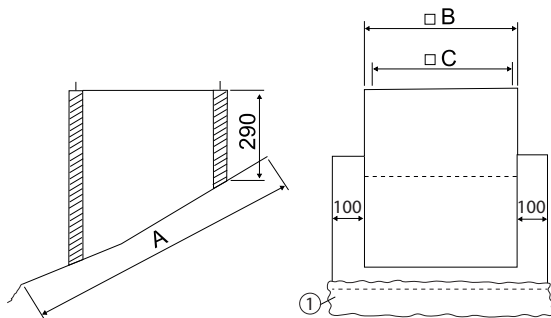

SDS 31

Kurzinformation

Flachdachsockel zur Montage von Dachventilatoren auf Ziegeldächern, serienmäßige Ausführung bis 30° Dachneigung, DN 315 mm

Artikelnummer 0093.0978

Technische Daten

Ausführung	bis 30° Dachneigung
Material Gehäuse	Stahlblech, verzinkt
Geeignet für Nennweite	315 mm
Breite	815 mm
Höhe	290 mm
Tiefe	915 mm
Verpackungseinheit	1 Stück
Sortiment	C
EAN	4012799939788

Maßzeichnung [mm]

A	B	C
915	615	570
① Bleischürze		