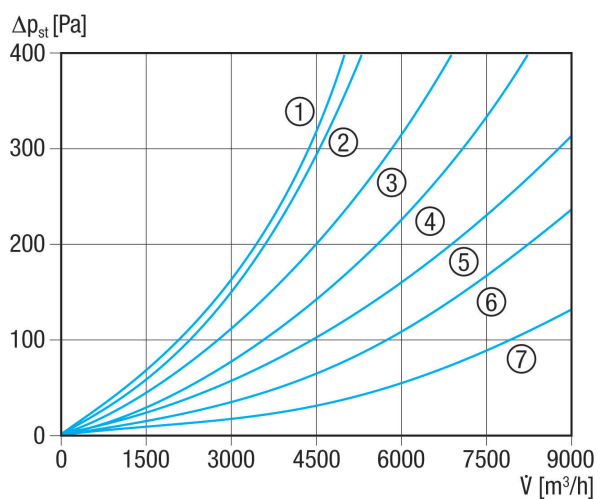

TFP 50

Kurzinformation

Luftfilter G4 für Lüftungskanäle 800 mm x 500 mm

Artikelnummer 0149.0036

Technische Daten

Einbauort	Kanal
Einbaulage	senkrecht / waagrecht
Material Gehäuse	Stahlblech, verzinkt
Gewicht	20 kg
Filterklasse	G4
Kanalmaß	800 mm x 500 mm
Breite	840 mm
Höhe	540 mm
Tiefe	700 mm
Fördermitteltemperatur bei I_{Max}	70 °C
Verpackungseinheit	1 Stück
Sortiment	D
EAN	4012799490364

Kennlinie Druckverluste TFP

- ① TFP 22
- ② TFP 25
- ③ TFP 28
- ④ TFP 31
- ⑤ TFP 35
- ⑥ TFP 50
- ⑦ TFP 56

TFP 50

Maßzeichnung [mm]

A	B	C	D	E
800	500	820	520	700