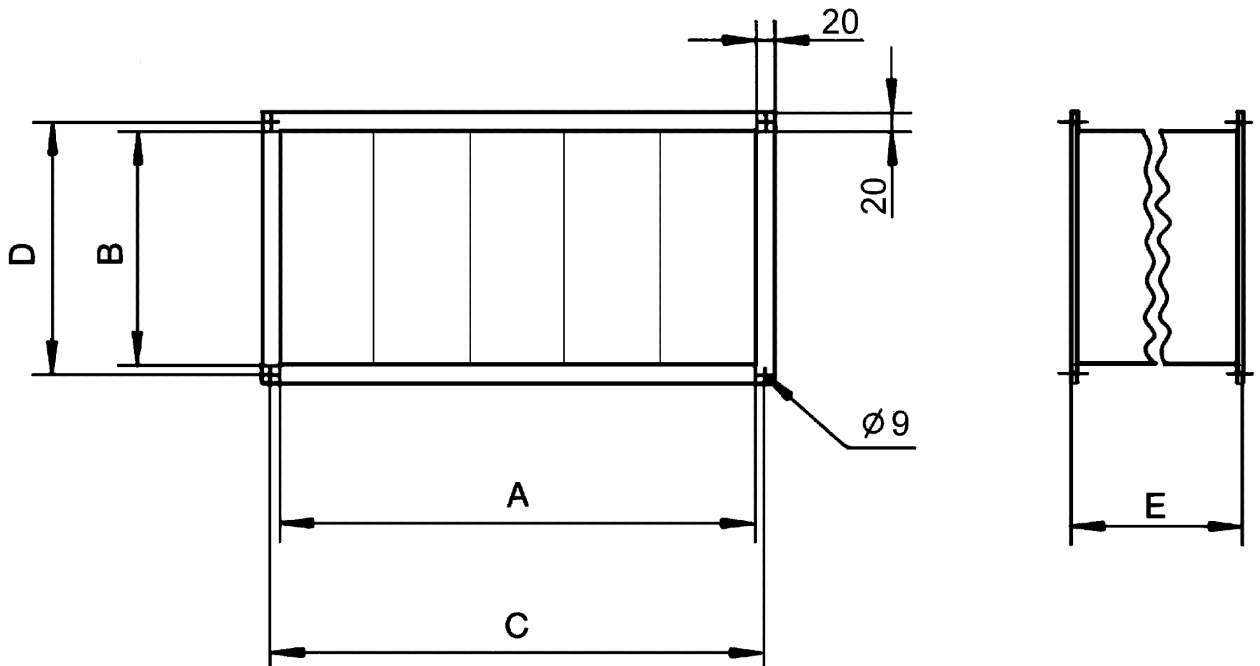

TFP 50

Kurzinformation

Luftfilter G4 für Lüftungskanäle 800 mm x 500 mm

Artikelnummer 0149.0036

Technische Daten

Einbauort	Kanal
Einbaulage	senkrecht / waagrecht
Material Gehäuse	Stahlblech, verzinkt
Gewicht	20 kg
Filterklasse	G4
Kanalmaß	800 mm x 500 mm
Breite	840 mm
Höhe	540 mm
Tiefe	700 mm
Fördermitteltemperatur bei I_{Max}	70 °C
Verpackungseinheit	1 Stück
Sortiment	D
EAN	4012799490364

Kennlinie Druckverluste TFP

- ① TFP 22
- ② TFP 25
- ③ TFP 28
- ④ TFP 31
- ⑤ TFP 35
- ⑥ TFP 50
- ⑦ TFP 56

TFP 50

Maßzeichnung [mm]

A	B	C	D	E
800	500	820	520	700